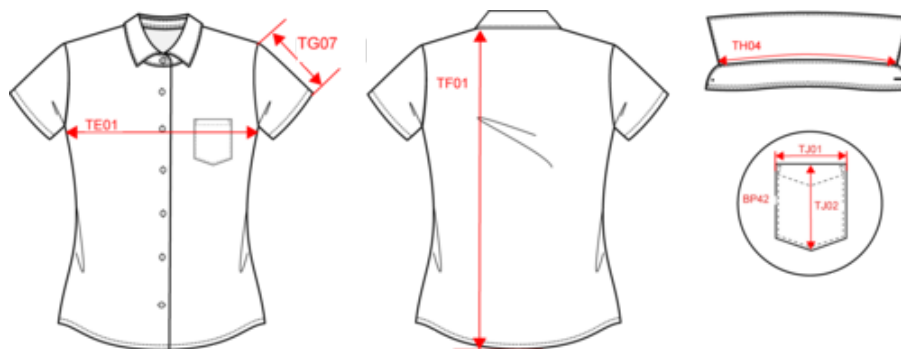

XS - S - M - L - XL - XXL - 3XL - 4XL  100 - 110 g/m²

Tableau équivalence des tailles par pays en dernière page.

Informations Complémentaires

Logistique

1

12

BD - Bangladesh

Code douanier

62064000

Existe aussi en version

K551

KARIBAN

K548

Chemise popeline polycoton manches courtes entretien facile femme

Dimensions (cm)

Mesures en cm	XS	S	M	L	XL	XXL	3XL	4XL
BP42 - Hauteur côté poche(s) devant	9.00	10.00	10.00	11.00	11.00	12.00	12.00	13.00
TE01 - 1/2 largeur poitrine à 1.5cm de l'emmanchure	44.50	47.50	50.50	53.50	56.50	59.50	62.50	65.50
TF01 - Hauteur totale de l'HSP	61.50	63.50	65.50	67.50	69.50	71.50	73.50	75.50
TG07 - Longueur manche courte	19.50	20.25	21.00	21.75	22.50	23.25	24.00	24.75
TH04 - Longueur encolure sur col de milieu à milieu	36.35	37.55	38.75	39.95	41.15	42.35	43.55	44.75
TJ01 - Largeur haut de poche(s) plaquée(s) poitrine	9.00	10.00	10.00	11.00	11.00	12.00	12.00	13.00
TJ02 - Hauteur haut de poche(s) plaquée(s) poitrine au niveau le plus haut	11.00	12.00	12.00	13.00	13.00	14.00	14.00	15.00